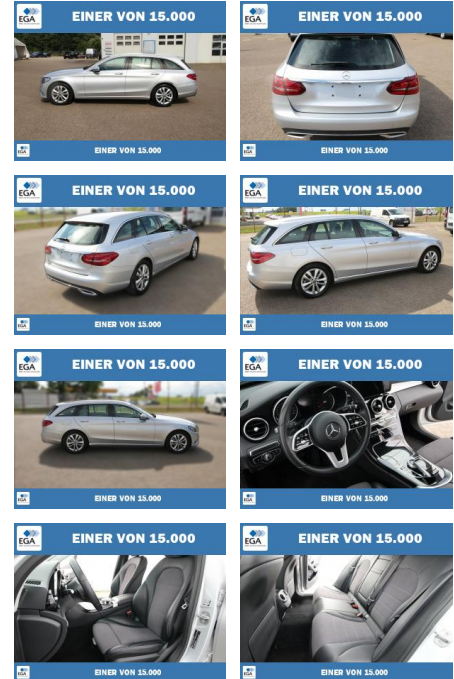

**Mercedes-Benz C 180 T Avantgarde LED+NAVI+KAMERA**

PW01-97204-001 Angebotsnr.:

<b>Erstzulassung:</b>	<b>Kilometer:</b>	<b>Farbe:</b>	<b>Leistung:</b>	<b>Kraftstoffart:</b>
01.01.2019	78.217	Silber	115 kW / 156 PS	Benzin