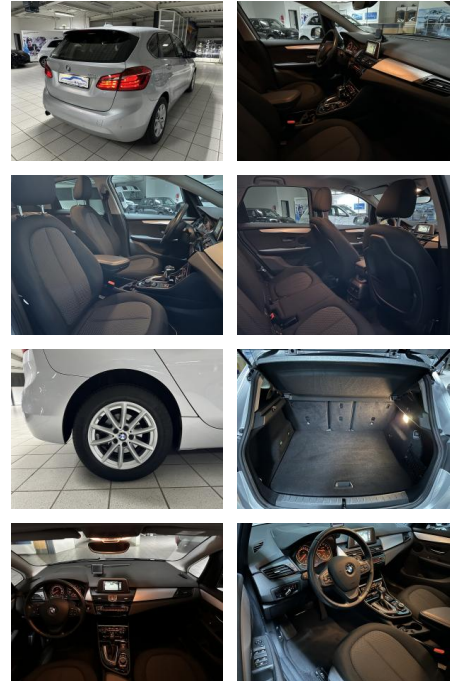

BMW 218 Active Tourer LED Navi PDC Kamera Sitzh...

AH00-5491X30Angebotsnr.:

Erstzulassung:	Kilometer:	Farbe:	Leistung:	Kraftstoffart:
20.10.2016	71.358	Silber	100 kW / 136 PS	Benzin

PREIS 15.320 €	FINANZIERUNGSBEISPIEL		* Basisfinanzierung: Anzahlung: 3.830 Euro, Laufzeit: 72 Monate, Nettodarlehen: 11.490 Euro, Gesamtbetrag: 18.419 Euro, Zinssätze: 8.63% Sollz. (gebunden), 8.99% eff. ** Zielratenfinanzierung: Anzahlung: 3.830 Euro, Laufzeit: 72 Monate, Nettodarlehen: 11.490 Euro, Zielrate: 8.426 Euro, Gesamtbetrag: 18.901 Euro, Zinssätze: 8.63% Sollz. (gebunden), 8.99% eff., Vermittlung für: Bank 11 Repräsentatives Beispiel gem. § 17 Abs. 4 PAngV. Diese Finanzierungsangebote sind Beispiele. Gerne ermitteln wir für Sie Ihr individuelles Angebot.
	Laufzeit: 72 Monate Anzahlung: 25 %	Basis-Finanzierung:* Mtl. Rate:	
Zielraten-Finanzierung:** 141 €			

Multimedia

- USB

- Radio
- CD Radio
- Navigation mit Bildschirm
- MP3 Anschluss
- Audiosystem: Radio (BMW)
- Freisprecheinrichtung Bluetooth mit USB-/Audio-Schnittstelle
- CD-Laufwerk

Komfort

- Berganfahrassistent
- 2-Zonen-Klimaautomatik
- Front-, Seiten- und weitere Airbags
- Lederlenkrad
- Zentralverriegelung
- Fernbedienung Zentralverriegelung
- Bordcomputer
- Automatik
- Bordcomputer
- Getriebe Automatik - mit Steptronic (6-Stufen)

- Klimaautomatik 2-Zonen mit autom. Umluft-Control

Interieur

- Multifunktionslenkrad
- Durchladesystem
- Armlehne vorne
- Sitzheizung
- Mittelarmlehne vorn
- Lenkrad (Leder) mit Multifunktion
- Multifunktion für Lenkrad
- Sitzheizung vorn

Exterieur

- Sommerreifen
- Tagfahrlicht
- LED-Scheinwerfer
- Leichtmetallfelgen
- Tagfahrlicht LED
- LM-Felgen 7x16 (V-Speiche 471)