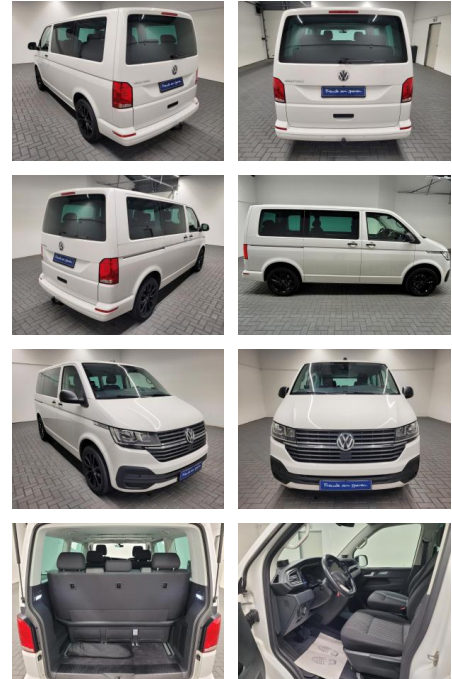

## Volkswagen T6.1 Multivan "7-Sitzer/Navi/AHK/SHZ

AM35-29529 **Angebotsnr.:**

Erstzulassung:	Kilometer:	Farbe:	Leistung:	Kraftstoffart:
01.07.2020	48.650		110 kW / 150 PS	Diesel

**PREIS**  
**47.850 €**