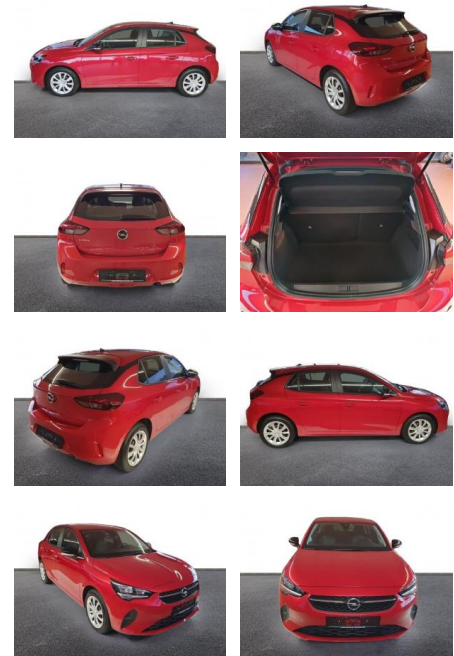

## Opel Corsa F Edition 1.5 D Musikstreaming

AH32-P404607Angebotsnr.:

Erstzulassung:	Kilometer:	Farbe:	Leistung:	Kraftstoffart:
01.02.2023	12.262	Rot	75 kW / 102 PS	Diesel

**PREIS**  
**16.960 €**