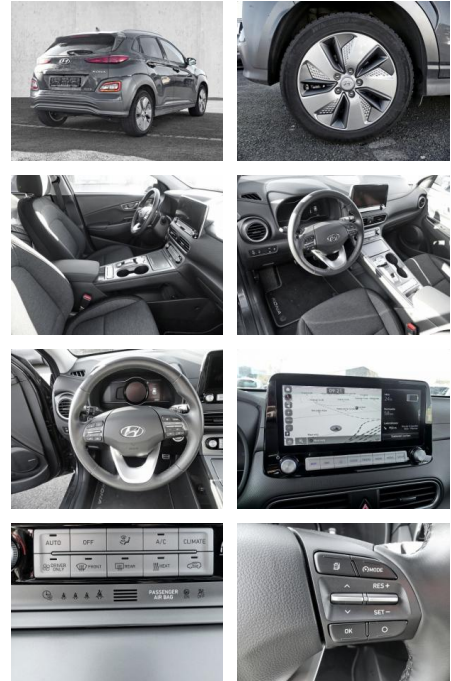

Hyundai KONA Electro MJ20 (100kW)

MA05-2549-23 Angebotsnr.:

Erstzulassung:	Kilometer:	Farbe:	Leistung:	Kraftstoffart:
01.02.2021	18.740	Grau	100 kW / 136 PS	Elektro

PREIS
19.420 €

FINANZIERUNGSBEISPIEL

Laufzeit: 72 Monate Anzahlung: 25 %
Basis-Finanzierung:* Mtl. Rate:
Zielraten-Finanzierung:** **179 €**

- Pannenset
- **Entertainment: Navigationssystem**
- Soundsystem
- Radio
- Telefonvorbereitung
- AUX-In
- USB-Anschluss
- MP3
- Bluetooth
- Freisprecheinrichtung
- Apple CarPlay
- Android Auto
- DAB
- Touchscreen
- **Qualität: Garantie**
- **Sonstiges: Metallic**
- Alufelgen
- Dachreling
- Gepäckraumabdeckung
- Lenkradheizung

Multimedia

- Radio
- Navigation mit Bildschirm
- MP3 Anschluss
- Bluetooth

Komfort

- Zentralverriegelung
- **Klimaautomatik**
- Servolenkung
- Zentralverriegelung
- Elektrischer Fensterheber
- Sitzheizung
- Elektrische Aussenspiegel
- Teilbare Rucksitzlehne
- Tempomat
- Park Distance Control
- Multifunktionslenkrad
- Mittelarmlehne
- Lederlenkrad
- **Sicht: LED-Tagfahrlicht**