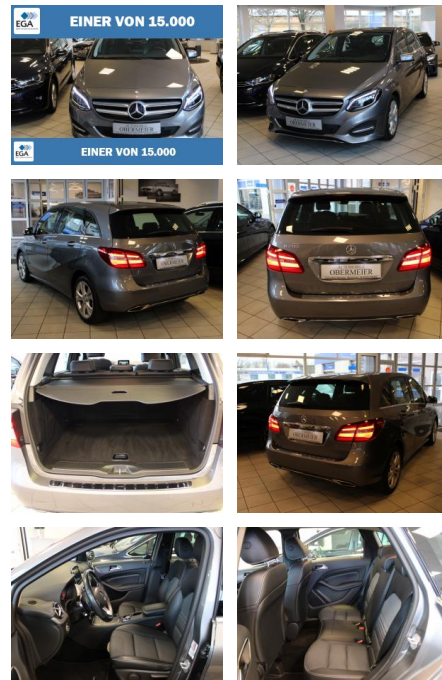

Mercedes-Benz B 200 Prog. 7G-DCT Distronic SHZ L...

AO15-1 24 G 200 Angebotsnr.:

Erstzulassung:	Kilometer:	Farbe:	Leistung:	Kraftstoffart:
16.11.2016	55.750	Grau	115 kW / 156 PS	Benzin

PREIS	FINANZIERUNGSBEISPIEL	
20.060 €	Laufzeit: 72 Monate Anzahlung: 25 %	* Basisfinanzierung: Anzahlung: 5.015 Euro, Laufzeit: 72 Monate, Nettodarlehen: 15.045 Euro, Gesamtbetrag: 24.118 Euro, Zinssätze: 8.63% Sollz. (gebunden), 8.99% eff.
	Basis-Finanzierung:** Mtl. Rate:	** Zielratenfinanzierung: Anzahlung: 5.015 Euro, Laufzeit: 72 Monate, Nettodarlehen: 15.045 Euro, Zielrate: 11.033 Euro, Gesamtbetrag: 24.749 Euro, Zinssätze: 8.63% Sollz. (gebunden), 8.99% eff.,
	Zielraten-Finanzierung:** 185 €	Vermittlung für: Bank 11 Repräsentatives Beispiel gem. § 17 Abs. 4 PAngV. Diese Finanzierungsangebote sind Beispiele. Gerne ermitteln wir für Sie Ihr individuelles Angebot.