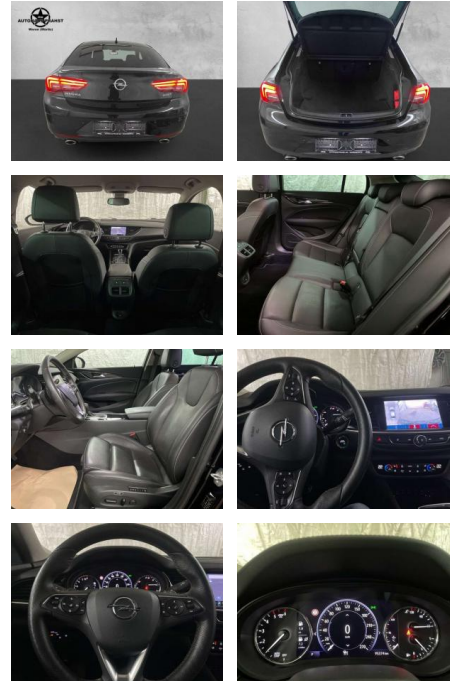

Opel Insignia B Ultimate 4x4 LED LEDER 360°

AP38-7753110 Angebotsnr.:

Erstzulassung:	Kilometer:	Farbe:	Leistung:	Kraftstoffart:	Verbr. komb.	CO2-Emission	CO2-Klasse (WLTP)
01.08.2019	95.500	Schwarz	154 kW / 209 PS	Benzin	7,6 l/100km	200 g/km	G

Ausstattung

Weiteres

- Getriebe Automatik Technik Allrad
- Bordcomputer Partikelfilter
- Start-Stop-Automatik Assistenten
- Totwinkel-Assistent
- Verkehrszeichenerkennung
- Park-Lenk-Assistent Regensensor
- Fernlichtassistent Lichtsensor
- Notbremsassistent Berganfahrassistent
- Spurhalteassistent Abstandsregeltempomat
- Abstands-/Kollisionswarner Komfort
- Servolenkung Zentralverriegelung
- Elektrischer Fensterheber
- Lederausstattung Sitzheizung Elektrische
- Aussenspiegel Teilbare Ruecksitzlehne
- Tempomat Multifunktionslenkrad Keyless
- Go Startfunktion Elektrische Sitze
- Innenspiegel autom. abblendbar
- Mittelarmlehne Innenraumfilter
- ParkDistanceControl vorne und hinten
- Massagesitze Elektrische