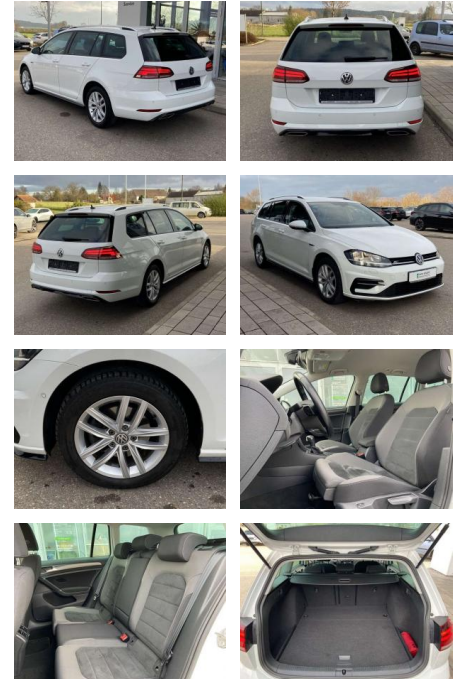

Volkswagen Golf Variant 2.0 TDI DSG Comfortline

SS00-528591AAngebotsnr.:

Erstzulassung:	Kilometer:	Farbe:	Leistung:	Kraftstoffart:
01.12.2019	53.486		110 kW / 150 PS	Benzin

PREIS
22.300 €

FINANZIERUNGSBEISPIEL

Vermittlung für: Bank 11
Repräsentatives Beispiel gem. § 17 Abs. 4 PAngV. Diese Finanzierungsangebote sind Beispiele. Gerne ermitteln wir für Sie Ihr individuelles Angebot.

Ausstattung

Interieur

- Sitzheizung vorne Innenspiegel automatisch abblendbar Climatronic Mittelarmlehne vorne Kindersitzverankerung für Kindersitzsystem ISOFIX Rücksitzbanklehne geteilt umlegbar mit Mittelarmlehne Netztrennwand klimatisiertes Handschuhfach Sport-Komfortsitze vorne Multifunktions-Sportlederlenkrad mit Schaltwippen el. Lendenwirbelstütze Fahrersitz mit Massagefunktion 2 Leseleuchten vorn und 2 hinten Make-Up Spiegel
- beleuchtet Vordersitze höhenverstellbar und Sitzneigungsverstellung Fahrersitz