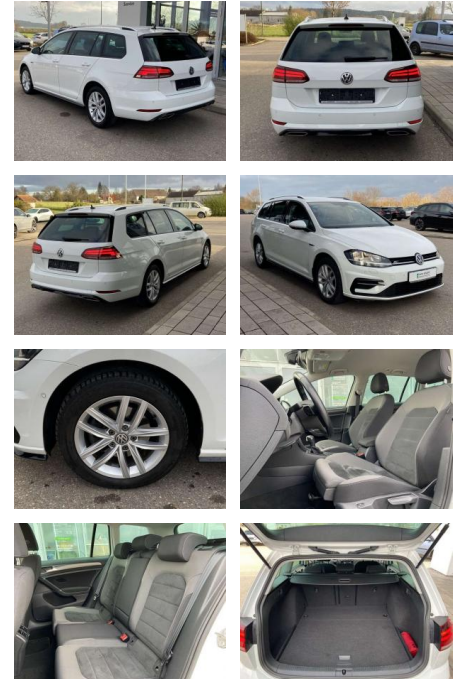

Volkswagen Golf Variant 2.0 TDI DSG Comfortline

SS00-528591 **Angebotsnr.:**

| Erstzulassung: | Kilometer: | Farbe: | Leistung: | Kraftstoffart: |
|----------------|------------|--------|-----------------|----------------|
| 01.12.2019 | 53.486 | | 110 kW / 150 PS | Benzin |

Ausstattung

Interieur

- Sitzheizung vorne Innenspiegel automatisch abblendbar Climatronic Mittelarmlehne vorne Kindersitzverankerung für Kindersitzsystem ISOFIX Rücksitzbanklehne geteilt umlegbar mit Mittelarmlehne Netztrennwand klimatisiertes Handschuhfach Sport-Komfortsitze vorne Multifunktions-Sportlederlenkrad mit Schaltwippen el. Lendenwirbelstütze Fahrersitz mit Massagefunktion 2 Leseleuchten vorn und 2 hinten Make-Up Spiegel
- beleuchtet Vordersitze höhenverstellbar und Sitzneigungsverstellung Fahrersitz