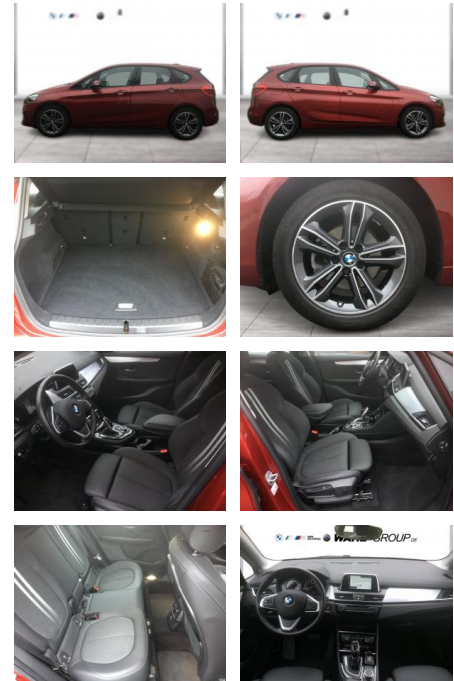

BMW 218i ACTIVE TOURER SPORT LINE DKG NAVI

WG01-203924 **Angebotsnr.:**

Erstzulassung:	Kilometer:	Farbe:	Leistung:	Kraftstoffart:
01.01.2019	46.200	Rot	103 kW / 140 PS	Benzin

PREIS	FINANZIERUNGSBEISPIEL	
21.490 €	Laufzeit: 72 Monate Anzahlung: 25 % Basis-Finanzierung:* Mtl. Rate: Zielraten-Finanzierung:** 198 €	* Basisfinanzierung: Anzahlung: 5.373 Euro, Laufzeit: 72 Monate, Nettodarlehen: 16.118 Euro, Gesamtbetrag: 25.837 Euro, Zinssätze: 8.63% Sollz. (gebunden), 8.99% eff. ** Zielratenfinanzierung: Anzahlung: 5.373 Euro, Laufzeit: 72 Monate, Nettodarlehen: 16.118 Euro, Zielrate: 11.820 Euro, Gesamtbetrag: 26.514 Euro, Zinssätze: 8.63% Sollz. (gebunden), 8.99% eff., Vermittlung für: Bank 11 Repräsentatives Beispiel gem. § 17 Abs. 4 PAngV. Diese Finanzierungsangebote sind Beispiele. Gerne ermitteln wir für Sie Ihr individuelles Angebot.

Multimedia

- Navigation mit Bildschirm
- MP3 Anschluss
- Bluetooth

Komfort

- Zentralverriegelung
- Bordcomputer

Interieur

- Multifunktionslenkrad
- Sportsitze
- el. Fensterheber
- Sitzheizung

Exterieur

- Leichtmetallfelgen
- metallic
- Nebelscheinwerfer