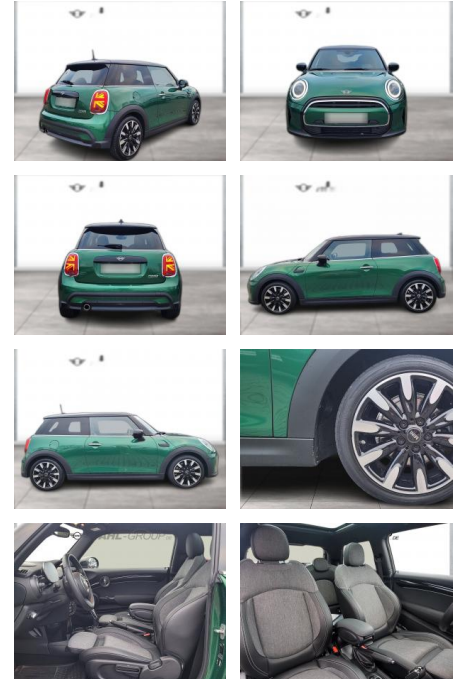

MINI Cooper Hatch Padach Navi Sportsitze

WG00-229311 Angebotsnr.:

Erstzulassung:	Kilometer:	Farbe:	Leistung:	Kraftstoffart:
01.08.2021	34.552	Grün	100 kW / 136 PS	Benzin

PREIS
26.640 €

FINANZIERUNGSBEISPIEL