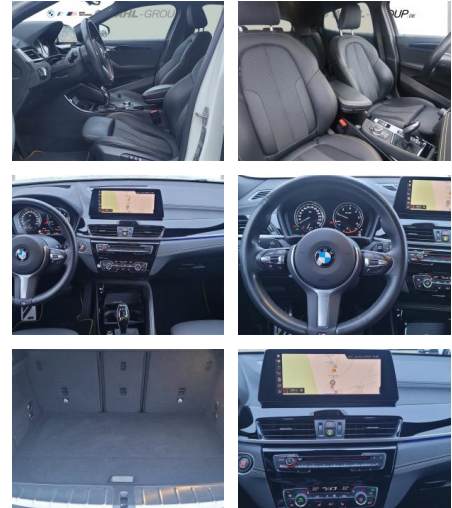

BMW X2 xDrive20d M-Paket AHK Navi+ Stop&Go

WG00-220136 Angebotsnr.:

Erstzulassung:	Kilometer:	Farbe:	Leistung:	Kraftstoffart:
01.11.2019	64.553	Weiß	140 kW / 190 PS	Diesel

PREIS
30.840 €

FINANZIERUNGSBEISPIEL

Multimedia

- Radio
- CD Radio
- el. Sitzverstellung
- Navigation mit Bildschirm
- MP3 Anschluss
- Head UP Display
- Bluetooth

Komfort

- Zentralverriegelung
- Bordcomputer

Interieur

- Multifunktionslenkrad
- Sportsitze
- el. Fensterheber
- Sitzheizung

Exterieur

- Leichtmetallfelgen
- Nebelscheinwerfer

Umwelt

- Partikelfilter

Weiteres

- Sportfahrwerk
- Diesel
- Lichtsensor

- elektrische Aussenspiegel
- Start Stop Automatik
- Nichtraucher
- Sportpaket
- 19" M LMR Doppelspeiche 715 M / NLE
- Ablagenpaket
- ABS
- Adaptives Kurvenlicht
- Airbag Fahrer/Beifahrer
- Aktiver Fussgängerschutz
- Anhängerkupplung (Kugelkopf abnehmbar)
- Area-Code 2 fuer DVD
- Armauflage vorn
- Auto Start/Stop Funktion
- Automatic Getriebe Steptronic
- Automatische Heckklappenbetätigung
- Beifahrerairbag
- Beifahrerairbag-Deaktivierung
- Bluetooth
- BMW Individual Dachhimmel anthrazit
- BMW Individual Hochglanz Shadow Line