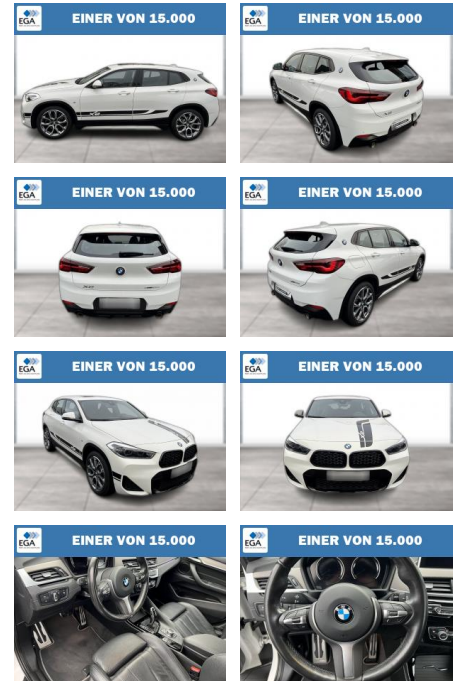

BMW X2 sDrive20i M Sport Edition Mesh

WG08-229645 Angebotsnr.:

Erstzulassung:	Kilometer:	Farbe:	Leistung:	Kraftstoffart:
01.08.2021	50.217	Weiß	131 kW / 178 PS	Benzin

PREIS 33.850 €	FINANZIERUNGSBEISPIEL	
	Laufzeit: 72 Monate	Anzahlung: 25 %
	Basis-Finanzierung:**	Mtl. Rate:
	Zielraten-Finanzierung:**	312 €

* Basisfinanzierung: Anzahlung: 8.463 Euro, Laufzeit: 72 Monate, Nettodarlehen: 25.388 Euro, Gesamtbetrag: 40.698 Euro, Zinssätze: 8.63% Sollz. (gebunden), 8.99% eff.
 ** Zielratenfinanzierung: Anzahlung: 8.463 Euro, Laufzeit: 72 Monate, Nettodarlehen: 25.388 Euro, Zielrate: 18.618 Euro, Gesamtbetrag: 41.763 Euro, Zinssätze: 8.63% Sollz. (gebunden), 8.99% eff.,
 Vermittlung für: Bank 11
 Repräsentatives Beispiel gem. § 17 Abs. 4 PAngV. Diese Finanzierungsangebote sind Beispiele. Gerne ermitteln wir für Sie Ihr individuelles Angebot.