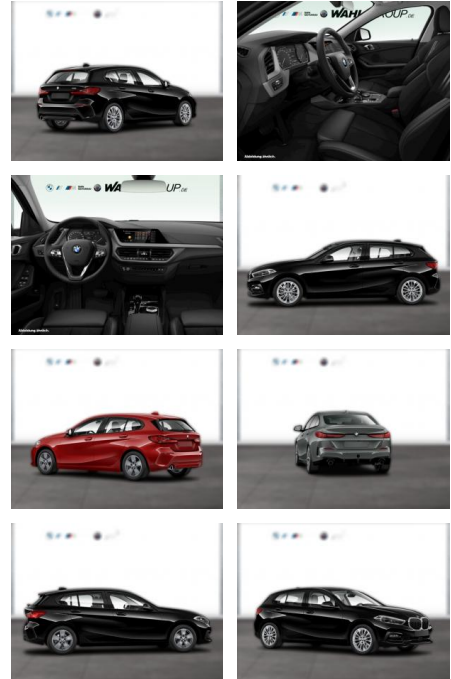

**BMW 116d ADVANTAGE DKG LC PLUS SPORTSITZE**

WG05-214881 **Angebotsnr.:**

Erstzulassung:	Kilometer:	Farbe:	Leistung:	Kraftstoffart:
01.03.2020	68.900	Schwarz	85 kW / 116 PS	Diesel

PREIS	FINANZIERUNGSBEISPIEL	
<b>21.490 €</b>	Laufzeit: 72 Monate	Anzahlung: 25 %
	Basis-Finanzierung:**	Mtl. Rate:
	Zielraten-Finanzierung:**	<b>198 €</b>