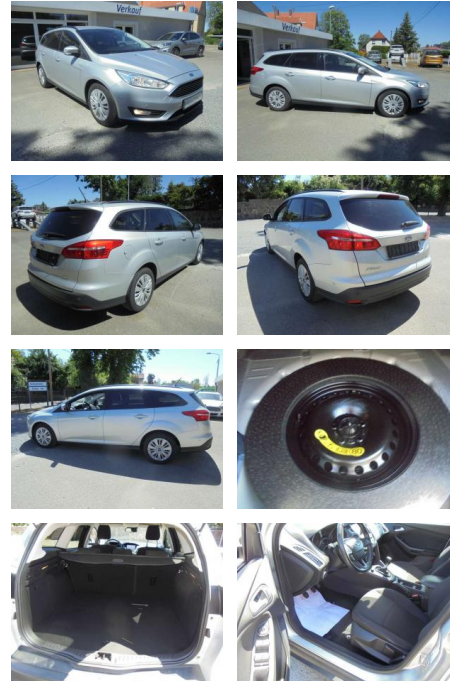

Ford Focus Business, Navi, PPS, beheizbare

KS05-6HE7120ABgebotsnr.:

Erstzulassung:	Kilometer:	Farbe:	Leistung:	Kraftstoffart:
01.01.2018	116.742	Silber	92 kW / 125 PS	Benzin

PREIS
11.400 €

FINANZIERUNGSBEISPIEL

Vermittlung für: Bank 11
Repräsentatives Beispiel gem. § 17 Abs. 4 PAngV. Diese Finanzierungsangebote sind Beispiele. Gerne ermitteln wir für Sie Ihr individuelles Angebot.

Ausstattung

Weiteres

- Mängel: Fehlermeldung: "Wirkungsgrad KAT" Sonderausstattung: Einparkhilfe vorne und hinten Einpark-Automatik Tempomat Navigationssystem mit Touchscreen Ganzjahresreifen Dachreling Easy-Driver-Paket 2 Fußmatten Velours Metallic-Lackierung Reserverad als Notrad Tagfahrlicht LED Android Auto Audiosystem mit USB
- Bluetooth und CD Verglasung hinten abgedunkelt (Privacy Glass) Winter-Paket (Heizung für Frontscheibe
- Lenkrad und Vordersitze)
Serienausstattung: Anti-Blockier-System (ABS) Außenspiegel elektr. verstell- und heizbar Außenspiegel Wagenfarbe Blinkleuchte in Außenspiegel integriert Bordcomputer Business-Paket Dachspoiler Wagenfarbe Elektr. Bremskraftverteilung Elektron. Stabilitäts-Programm (ESP)