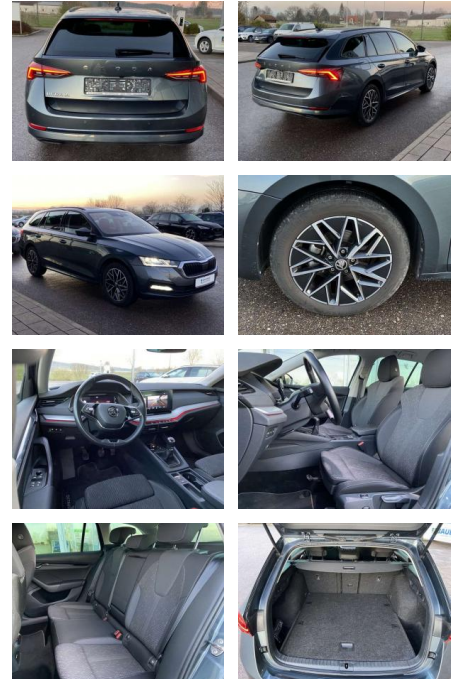

## Skoda Octavia Combi 1.5 TSI CLEVER AHK

SS00-010153AAngebotsnr.:

Erstzulassung:	Kilometer:	Farbe:	Leistung:	Kraftstoffart:
01.09.2021	36.391		110 kW / 150 PS	Benzin

**PREIS**  
**27.650 €**

### Interieur

- Sitzheizung vorne und hinten
- Innenspiegel automatisch abblendbar
- Mittelarmlehne vorne Kindersicherung elektrisch betätigt
- Variables Ladebodenkonzept
- Rücksitzbanklehne geteilt umlegbar mit Mittelarmlehne
- Netztrennwand
- Komfortsitze vorne
- Multifunktionslederlenkrad
- beheizbar Isofix Rücksitzbank und Beifahrersitz