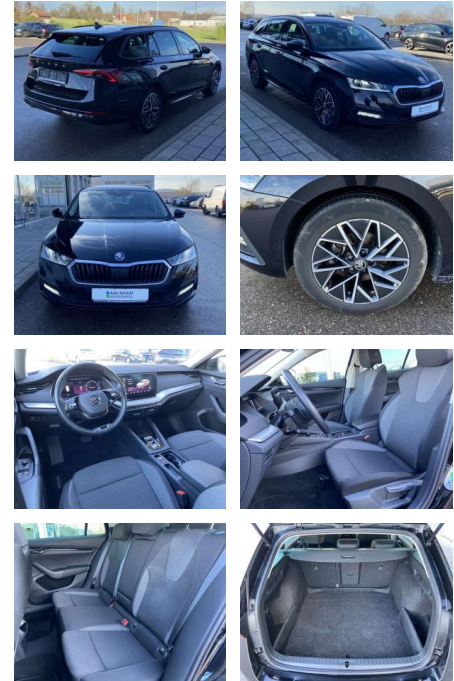

Skoda Octavia Combi 2.0 TDI DSG 17"+AHK

SS00-024354AAngebotsnr.:

Erstzulassung:	Kilometer:	Farbe:	Leistung:	Kraftstoffart:
01.07.2021	32.988		110 kW / 150 PS	Benzin

PREIS
28.680 €

FINANZIERUNGSBEISPIEL

Laufzeit: 72 Monate Anzahlung: 25 %
Basis-Finanzierung:* Mtl. Rate:
Zielraten-Finanzierung:** **265 €**

Vermittlung für: Bank 11
Repräsentatives Beispiel gem. § 17 Abs. 4 PAngV. Diese Finanzierungsangebote sind Beispiele. Gerne ermitteln wir für Sie Ihr individuelles Angebot.

Ausstattung

Interieur

- Sitzheizung vorne Innenspiegel automatisch abblendbar
- Lendenwirbelstützen vorne Climatronic
- Mittelarmlehne vorne Kindersicherung elektrisch betätigt Vordersitze höhenverstellbar Rücksitzbanklehne geteilt umlegbar mit Mittelarmlehne
- Netztrennwand Isofix Rücksitzbank und Beifahrersitz