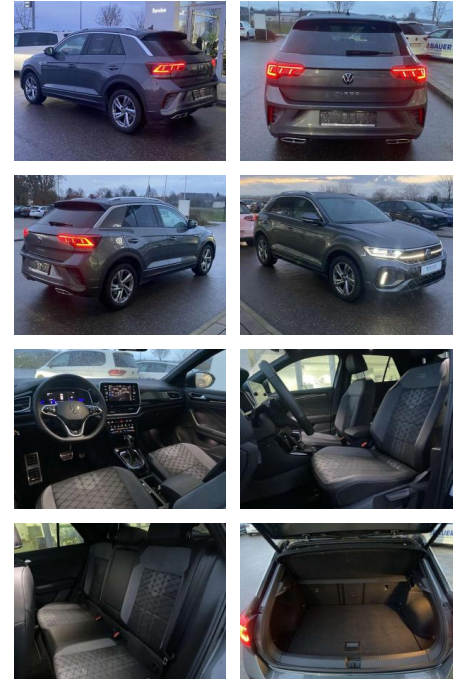

Volkswagen T-Roc 1.5 TSI DSG R-LINE 17"+IQ.DRIVE

SS00-680518 **Angebotsnr.:**

Erstzulassung:	Kilometer:	Farbe:	Leistung:	Kraftstoffart:
01.01.2024	29.992		110 kW / 150 PS	Benzin

PREIS
36.200 €

FINANZIERUNGSBEISPIEL

Vermittlung für: Bank 11
Repräsentatives Beispiel gem. § 17 Abs. 4 PAngV. Diese Finanzierungsangebote sind Beispiele. Gerne ermitteln wir für Sie Ihr individuelles Angebot.

Ausstattung

Interieur

- Sitzheizung vorne Innenspiegel automatisch abblendbar
- Lendenwirbelstützen vorne Climatronic
- Mittelarmlehne vorne Beifahrersitz umklappbar Vordersitze höhenverstellbar
- Kindersitzverankerung für Kindersitzsystem ISOFIX Variables
- Ladebodenkonzept Rücksitzbanklehne geteilt umlegbar mit Mittelarmlehne 2 Leseleuchten vorn Schublade unter dem rechten Vordersitz Sport-Komfortsitze vorne Make-Up Spiegel
- beleuchtet Fußraumbelichtung