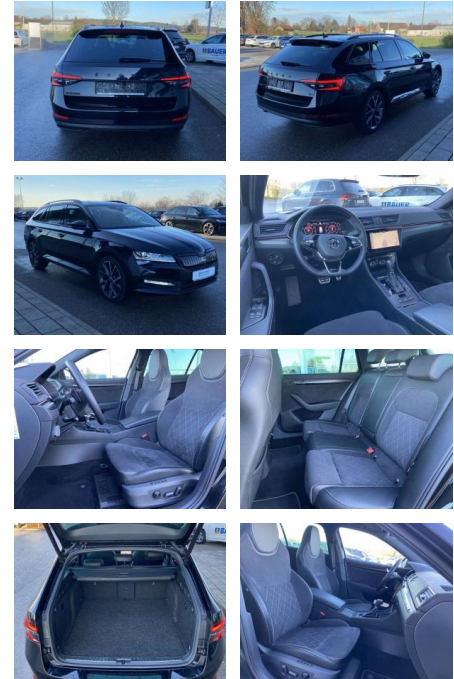

Skoda Superb Combi iV 1.4 TSI DSG Sportline

SS00-015893 **Angebotsnr.:**

Erstzulassung:	Kilometer:	Farbe:	Leistung:	Kraftstoffart:
01.10.2020	50.974		160 kW / 218 PS	Benzin

PREIS
29.400 €

FINANZIERUNGSBEISPIEL

Vermittlung für: Bank 11
Repräsentatives Beispiel gem. § 17 Abs. 4 PAngV. Diese Finanzierungsangebote sind Beispiele. Gerne ermitteln wir für Sie Ihr individuelles Angebot.

Ausstattung

Interieur

- Sitzheizung vorne und hinten
- Mittelarmlehne vorne Innenspiegel automatisch abblendbar Climatronic
- Kindersicherung elektrisch betätigt
- Kindersitzverankerung für Kindersitzsystem ISOFIX el.
- Lendenwirbelstützen vorne 2
- Leseleuchten vorne Rücksitzbanklehne geteilt umlegbar mit Mittelarmlehne
- Netztrennwand Sport-Komfortsitze vorne
- Vordersitze el. einstellbar mit Memory
- Ambientebeleuchtung mehrfarbig

- 2x hinten Farbe: Deep Black Perleffekt -Fr. 08:00-18:00 Uhr
- Samstags bis 16:00 Uhr geöffnet. Gerne beraten wir Sie über günstige Finanzierungsmodelle und nehmen Ihr derzeitiges Fahrzeug in Zahlung. www.auto-schuechl.de/finanzierung
- Irrtümer
- Änderungen oder Zwischenverkauf vorbehalten. www.auto-schuechl.de

Weiteres

- Pakete: 6-Gang-DSG-Automatikgetriebe Plug-In Hybrid

Exterieur

- Panoramaschiebedach elektrisch
- beheizbare Frontscheibe Area View 360° inkl. Rückfahrkamera
- beheizbare Scheibenwaschdüsen vorne elektrische Heckklappe Dachreling Außenspiegel el. anklapp-/einstell-/beheizbar mit Memory