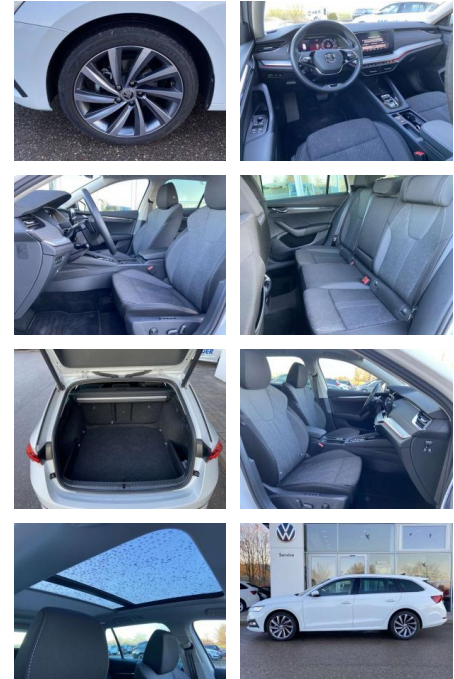

Skoda Octavia Combi 2.0 TDI DSG Style 18"

SS00-026548 **Angebotsnr.:**

Erstzulassung:	Kilometer:	Farbe:	Leistung:	Kraftstoffart:
01.10.2022	29.993		110 kW / 150 PS	Benzin

PREIS
31.260 €

FINANZIERUNGSBEISPIEL

Vermittlung für: Bank 11
Repräsentatives Beispiel gem. § 17 Abs. 4 PAngV. Diese Finanzierungsangebote sind Beispiele. Gerne ermitteln wir für Sie Ihr individuelles Angebot.

Ausstattung

Interieur

- Sitzheizung vorne und hinten
- Mittelarmlehne vorne Kindersicherung elektrisch betätigt el.
- Lendenwirbelstützen vorne
- Rücksitzbanklehne geteilt umlegbar mit Mittelarmlehne Netztrennwand
- Komfortsitze vorne Vordersitze el. einstellbar mit Memory Isofix
- Rücksitzbank und Beifahrersitz

Exterieur

- Rückfahrkamera Panoramaschiebedach elektrisch beheizbare Scheibenwaschdüsen vorne
- Leichtmetallräder 18" Sensorgesteuerte elektrische Heckklappe (virtuelles Pedal) Dachreling abgedunkelte Scheiben hinten Leichtmetallfelgen 18" Licht- und Sicht: LED-Scheinwerfer Ambiente und Umfeldbeleuchtung LED-Heckleuchte