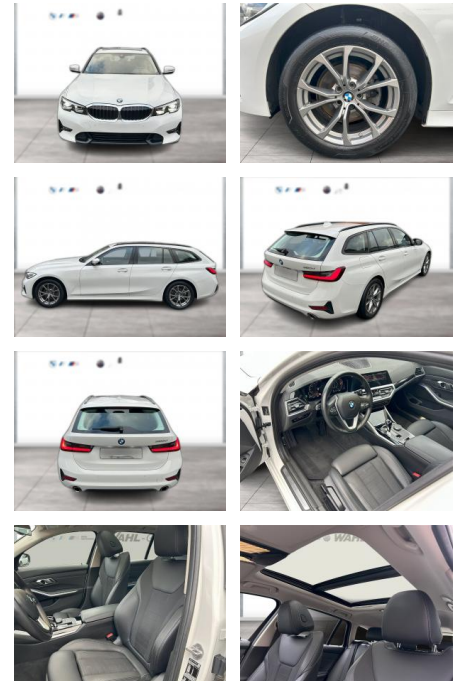

BMW 320d Touring Sport Line Panorama Navi

WG09-232164 Angebotsnr.:

BMW PREMIUM SELECTION.
GEBRAUCHTE AUTOMOBILE.

| Erstzulassung: | Kilometer: | Farbe: | Leistung: | Kraftstoffart: |
|----------------|------------|--------|-----------------|----------------|
| 01.10.2021 | 112.890 | Weiß | 140 kW / 190 PS | Diesel |

Multimedia

- Radio
- el. Sitzverstellung
- Navigation mit Bildschirm
- MP3 Anschluss
- Bluetooth

Komfort

- Zentralverriegelung

- Bordcomputer

Interieur

- Multifunktionslenkrad
- Sportsitze
- el. Fensterheber
- Sitzheizung