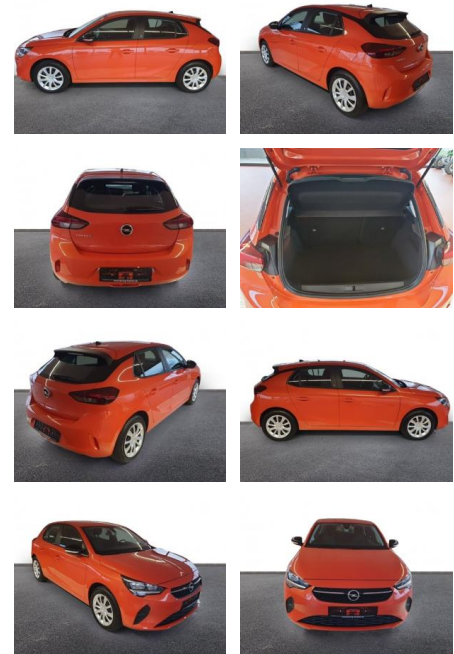

## Opel Corsa-e Edition Keyless DAB

AH32-M412500 **Angebotsnr.:**

Erstzulassung:	Kilometer:	Farbe:	Leistung:	Kraftstoffart:
01.04.2021	22.929	Orange	100 kW / 136 PS	Elektro

**PREIS**  
**14.380 €**

**FINANZIERUNGSBEISPIEL**