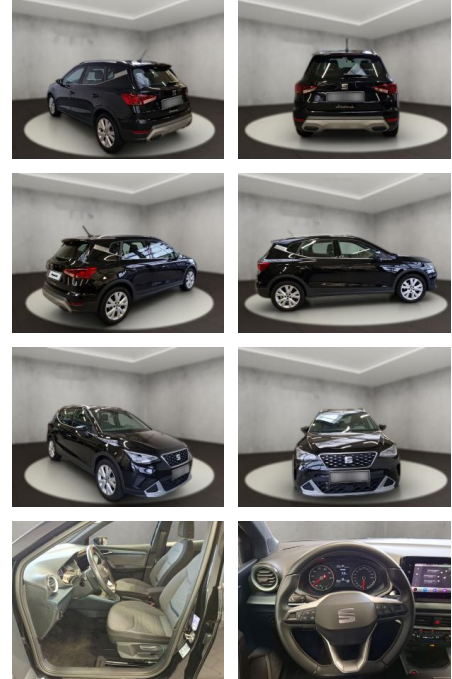

## Seat Arona XPERIENCE

AH54-11726 **Angebotsnr.:**

Erstzulassung:	Kilometer:	Farbe:	Leistung:	Kraftstoffart:
20.09.2022	17.712	Schwarz	81 kW / 110 PS	Benzin

**PREIS**  
**19.440 €**