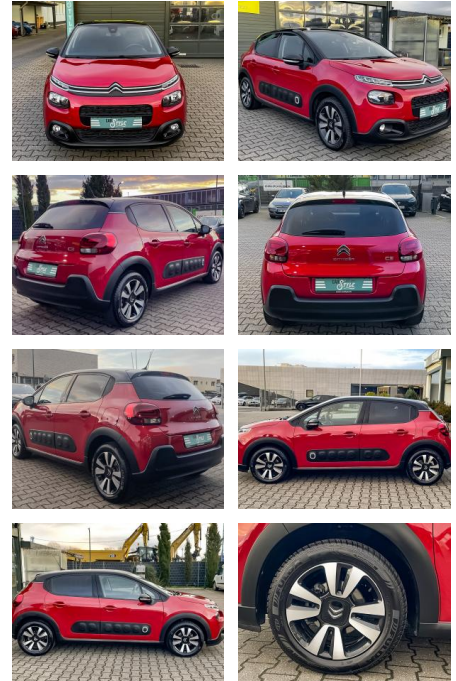

**Citroën C3 1.2 PureTech RFK NAVI SHZ APPLECARPL...**

CS01-FO241144Angebotsnr.:

Erstzulassung:	Kilometer:	Farbe:	Leistung:	Kraftstoffart:
24.05.2019	63.500	Rot	81 kW / 110 PS	Benzin

PREIS	FINANZIERUNGSBEISPIEL	
<b>11.300 €</b>	Laufzeit: 72 Monate	Anzahlung: 25 %
	Basis-Finanzierung:**	Mtl. Rate:
	Zielraten-Finanzierung:**	<b>104 €</b>

\* Basisfinanzierung: Anzahlung: 2.825 Euro, Laufzeit: 72 Monate, Nettodarlehen: 8.475 Euro, Gesamtbetrag: 13.586 Euro, Zinssätze: 8.63% Sollz. (gebunden), 8.99% eff.  
 \*\* Zielratenfinanzierung: Anzahlung: 2.825 Euro, Laufzeit: 72 Monate, Nettodarlehen: 8.475 Euro, Zielrate: 6.215 Euro, Gesamtbetrag: 13.941 Euro, Zinssätze: 8.63% Sollz. (gebunden), 8.99% eff.,  
 Vermittlung für: Bank 11  
 Repräsentatives Beispiel gem. § 17 Abs. 4 PAngV. Diese Finanzierungsangebote sind Beispiele. Gerne ermitteln wir für Sie Ihr individuelles Angebot.