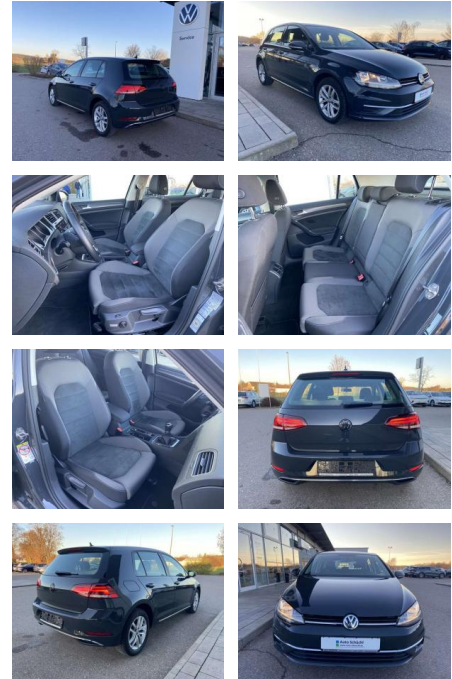

## Volkswagen Golf 1.6 TDI Comfortline AHK

SS00-089307AAngebotsnr.:

Erstzulassung:	Kilometer:	Farbe:	Leistung:	Kraftstoffart:
01.07.2019	24.840		85 kW / 116 PS	Benzin

**PREIS**  
**20.340 €**

### Interieur

- Sitzheizung vorne Mittelarmlehne vorne Kindersitzverankerung für Kindersitzsystem ISOFIX Rücksitzbanklehne geteilt umlegbar mit Mittelarmlehne ergoActive Sitz mit 14-Wege-Einstellung auf der Fahrerseite klimatisiertes Handschuhfach Sport-Komfortsitze vorne el. Lendenwirbelstütze Fahrersitz mit Massagefunktion Multifunktions-Lederlenkrad 2 Leseleuchten vorn und 2 hinten Make-Up Spiegel
- beleuchtet Vordersitze höhenverstellbar und Sitzneigungsverstellung Fahrersitz