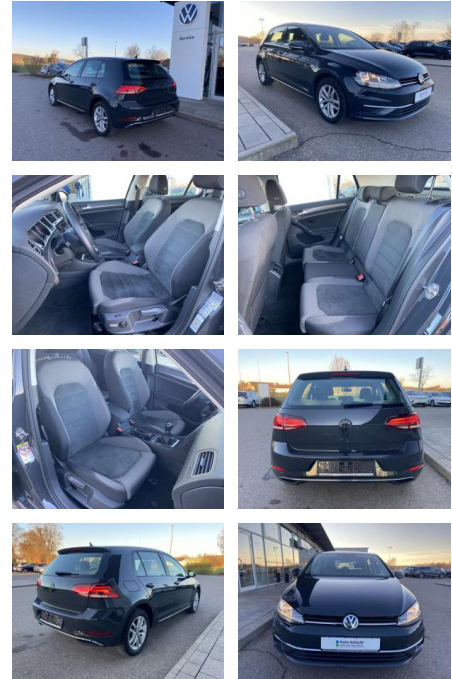

Volkswagen Golf 1.6 TDI Comfortline ERGO-ACTIVE

SS00-089307 **Angebotsnr.:**

Erstzulassung:	Kilometer:	Farbe:	Leistung:	Kraftstoffart:
01.07.2019	24.840		85 kW / 116 PS	Benzin

PREIS
19.000 €

FINANZIERUNGSBEISPIEL

Vermittlung für: Bank 11
Repräsentatives Beispiel gem. § 17 Abs. 4 PAngV. Diese Finanzierungsangebote sind Beispiele. Gerne ermitteln wir für Sie Ihr individuelles Angebot.

Ausstattung

Interieur

- Sitzheizung vorne Mittelarmlehne vorne Kindersitzverankerung für Kindersitzsystem ISOFIX Rücksitzbanklehne geteilt umlegbar mit Mittelarmlehne ergoActive Sitz mit 14-Wege-Einstellung auf der Fahrerseite klimatisiertes Handschuhfach Sport-Komfortsitze vorne el. Lendenwirbelstütze Fahrersitz mit Massagefunktion Multifunktions-Lederlenkrad 2 Leseleuchten vorn und 2 hinten Make-Up Spiegel
- beleuchtet Vordersitze höhenverstellbar und Sitzneigungsverstellung Fahrersitz