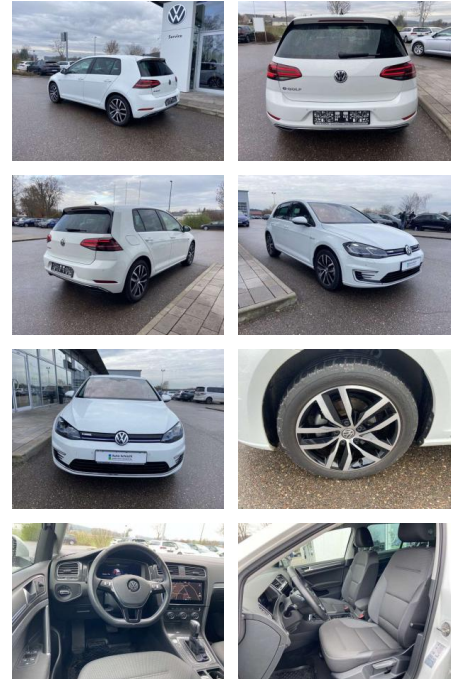

## Volkswagen Golf e-Golf Comfortline 17" +NAVI+LED

SS00-916622 Angebotsnr.:

Erstzulassung:	Kilometer:	Farbe:	Leistung:	Kraftstoffart:
01.10.2020	20.277		100 kW / 136 PS	Benzin

**PREIS**  
**19.100 €**