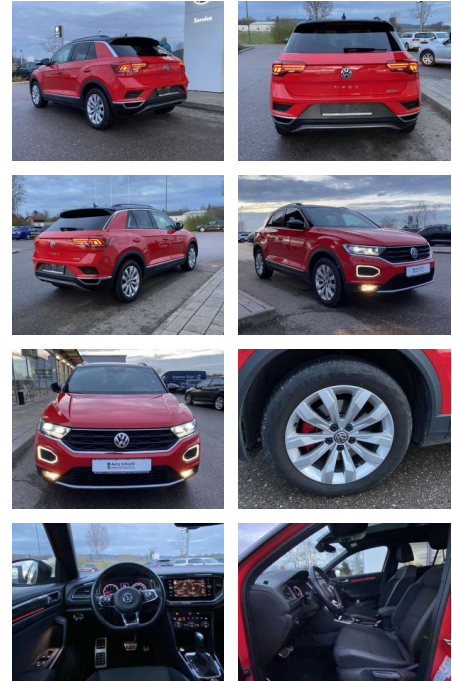

Volkswagen T-Roc 2.0 TSI DSG Sport 4-MOTION

SS00-146372 **Angebotsnr.:**

Erstzulassung:	Kilometer:	Farbe:	Leistung:	Kraftstoffart:
01.08.2020	32.463		140 kW / 190 PS	Benzin

PREIS
29.400 €

FINANZIERUNGSBEISPIEL

Vermittlung für: Bank 11
Repräsentatives Beispiel gem. § 17 Abs. 4 PAngV. Diese Finanzierungsangebote sind Beispiele. Gerne ermitteln wir für Sie Ihr individuelles Angebot.

Ausstattung

Interieur

- Sitzheizung vorne Innenspiegel automatisch abblendbar
- Lendenwirbelstützen vorne Climatronic
- Mittelarmlehne vorne Beifahrersitz umklappbar Vordersitze höhenverstellbar
- Kindersitzverankerung für Kindersitzsystem ISOFIX Variables
- Ladebodenkonzept Rücksitzbanklehne geteilt umlegbar mit Mittelarmlehne 2 Leseleuchten vorn Schublade unter dem rechten Vordersitz Sport-Komfortsitze vorne Make-Up Spiegel
- beleuchtet Fußraumbelichtung