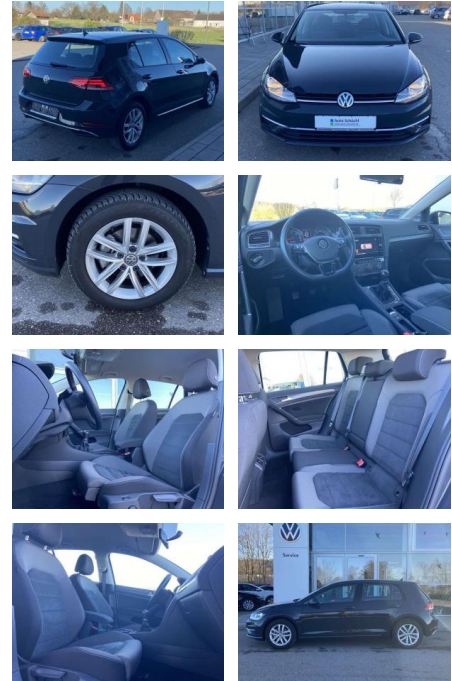

## Volkswagen Golf 1.6 TDI Comfortline ERGO-ACTIVE

SS00-089267 **Angebotsnr.:**

Erstzulassung:	Kilometer:	Farbe:	Leistung:	Kraftstoffart:
01.07.2019	23.685		85 kW / 116 PS	Benzin

**PREIS**  
**19.000 €**

## Ausstattung

### Interieur

- Sitzheizung vorne Mittelarmlehne vorne Kindersitzverankerung für Kindersitzsystem ISOFIX Rücksitzbanklehne geteilt umlegbar mit Mittelarmlehne ergoActive Sitz mit 14-Wege-Einstellung auf der Fahrerseite klimatisiertes Handschuhfach Sport-Komfortsitze vorne el. Lendenwirbelstütze Fahrersitz mit Massagefunktion Multifunktions-Lederlenkrad 2 Leseleuchten vorn und 2 hinten Make-Up Spiegel
- beleuchtet Vordersitze höhenverstellbar und Sitzneigungsverstellung Fahrersitz