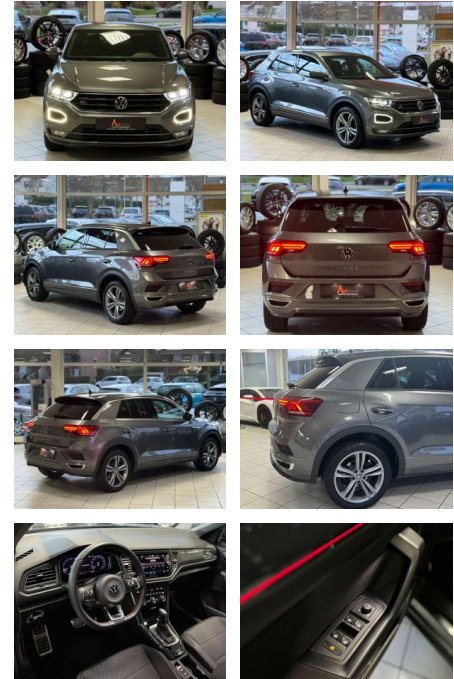

Volkswagen T-Roc Sport1.5 TSI*R-LINE*AHK*RFK*ACC...

CC03-4427 **Angebotsnr.:**

Erstzulassung:	Kilometer:	Farbe:	Leistung:	Kraftstoffart:	Verbr. komb.	CO2-Emission	CO2-Klasse (WLTP)
01.10.2020	56.916	Grau	110 kW / 150 PS	Benzin	5,2 l/100km	119 g/km	D