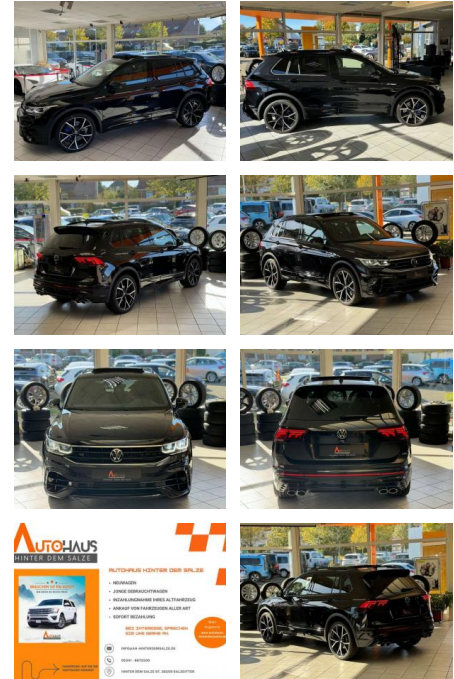

Volkswagen Tiguan R 2.0 TSI 4Motion

CC03-07862 Angebotsnr.:

Erstzulassung:	Kilometer:	Farbe:	Leistung:	Kraftstoffart:	Verbr. komb.	CO2-Emission	CO2-Klasse (WLTP)
01.03.2023	18.993	Schwarz	235 kW / 320 PS	Benzin	8,1 l/100km	186 g/km	G

Ausstattung

Sicherheit

- Anti-Blockiersystem ABS

Multimedia

- Radio

Weiteres

- HERZLICH WILLKOMMEN IM AUTOHAUS HINTER DEM SALZE Wir stehen Ihnen gerne zur Verfügung
- um Ihnen weitere Informationen zu diesem Volkswagen Tiguan R vom Jahr 2023 zu geben oder einen Termin für eine Probefahrt zu vereinbaren.
- Sonderausstattung:
 Audio-Navigationssystem Discover Pro Streaming & Internet (Touchscreen
 • Bluetooth
 • USB
 • Design-Paket Black Style
 • LM-Felgen 8

- 5x21 (Estoril
- schwarz glanzgedreht)
- Panorama Schiebe-/Hebedach vorn elektrisch
- mit Panoramadach hinten
- Perleffekt-Lackierung
- Reifen-Reparaturkit (Tire Mobility Set)
- Rückfahrkamera (Rear View)
- Winterbereifung zusätzlich (Kundenangabe erforderlich) Weitere Ausstattung: 3-Punkt-Sicherheitsgurt hinten mitte
- Abbiege- und Allwetterlicht / Schlechtwetter-Licht
- Airbag Fahrer-/Beifahrerseite
- Beifahrerairbag abschaltbar
- Knieairbag Fahrerseite
- Ambiente-Beleuchtung (30 Farben)
- Anzeige für Waschwasserstand
- App-Connect inkl. App-Connect Wireless (Apple CarPlay)