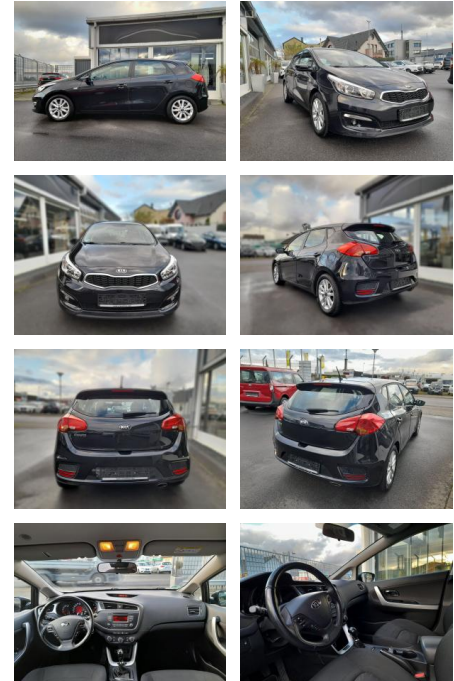

**Kia cee'd / Ceed, Edition,**

SP05-40980372 Angebotsnr.:

Erstzulassung:	Kilometer:	Farbe:	Leistung:	Kraftstoffart:	Verbr. komb.	CO2-Emission	CO2-Klasse (WLTP)
25.10.2016	84.000	Diverse	73 kW / 99 PS	Benzin	6,0 l/100km	142 g/km	

**Ausstattung**

**Sicherheit**

- Reifendruckkontrollsystem

**Multimedia**

- Soundsystem
- USB
- Sprachsteuerung

**Komfort**

- Berganfahrassistent
- Beheizbares Lenkrad
- Lederlenkrad
- Lordosenstütze
- Keyless Entry

**Weiteres**

- KIA Ceedinkl. • Klimaanlage • Audiosystem KIA CD/MP3-Radio • Elektrische Fensterheber • Elektrische Seitenspiegel • Nebelscheinwerfer • CD Player • Radio DAB • Klimaanlage •

- 99%Inzahlungnahme zu Top Konditionen Irrtümer vorbehalten Sonderausstattung: Metallic-Lackierung
- \*Weitere Ausstattung: Airbag Fahrer-/Beifahrerseite
- Aktives Bremslicht (ESS)
- Antriebs-Schlupfregelung (TCS)
- Audiosystem KIA CD/MP3-Radio
- Außenspiegel elektr. verstellbar
- beide
- Außenspiegel schwarz lackiert
- Bordcomputer
- Bremsassistent
- Dachspoiler
- Fahrerassistenz-System: Berganfahr-Assistent
- Fernentriegelung Tankklappe
- Freisprecheinrichtung Bluetooth
- Gegenlenkunterstützung (Vehicle Stability Management
- VSM)

- Gepäckraumabdeckung / Rollo
- Getränkehalter
- Handschuhfach mit Kühlfunktion
- Heckscheibe heizbar
- Heckscheibenwischer
- Isofix-Aufnahmen für Kindersitz
- Karosserie: 5-türig
- Kopf-Airbag-System
- Kopfstützen hinten verstellbar
- Kopfstützen vorn verstellbar
- Lenksäule (Lenkrad) höhen-/längsverstellbar
- Mittelkonsole Alu-Optik
- Modellpflege
- Motor 1
- 4 Ltr. - 73 kW KAT (1368 ccm)
- Multifunktion für Lenkrad
- Reifen-Reparaturset
- Reifendruck-Kontrollsystem
- Rücksitz klappbar 1/3-2/3