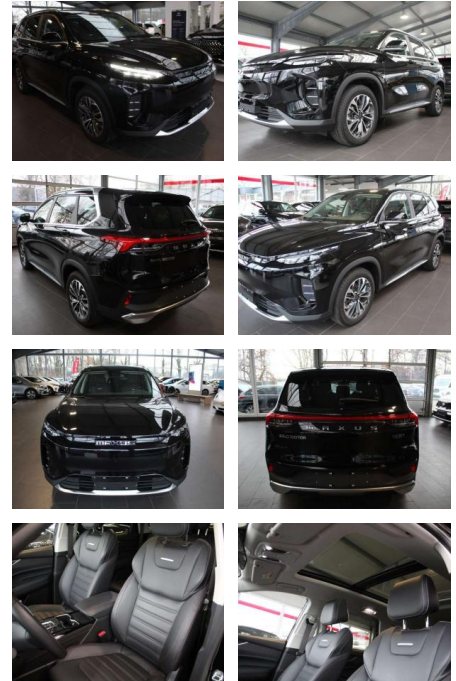

Maxus Euniq 6 70kWh (Leder, Panoramadach)

SA14-057888 Angebotsnr.:

Erstzulassung:	Kilometer:	Farbe:	Leistung:	Kraftstoffart:
01.09.2023	20.100	Schwarz	130 kW / 177 PS	Benzin

PREIS
30.350 €

FINANZIERUNGSBEISPIEL
Laufzeit: 72 Monate Anzahlung: 25 %
Basis-Finanzierung:* Mtl. Rate:
Zielraten-Finanzierung:** **280 €**