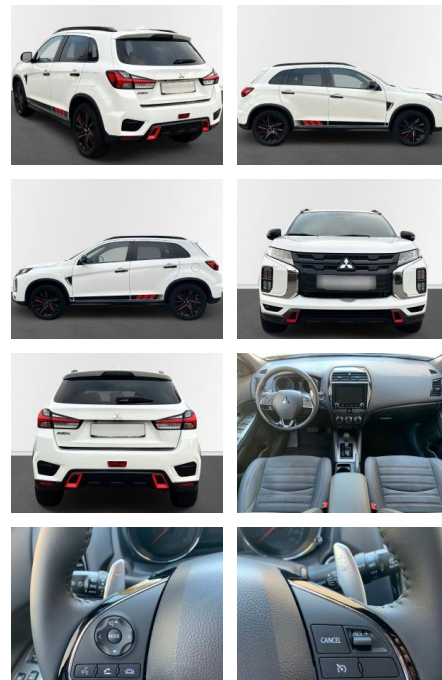

## Mitsubishi ASX Spirit+ Navi, LED, Kamera, SHZ,

AN17-41009558 Angebotsnr.:

Erstzulassung:	Kilometer:	Farbe:	Leistung:	Kraftstoffart:	Verbr. komb.	CO2-Emission	CO2-Klasse (WLTP)
26.11.2020	62.282	Diverse	110 kW / 150 PS	Benzin	7,8 l/100km	176 g/km	E