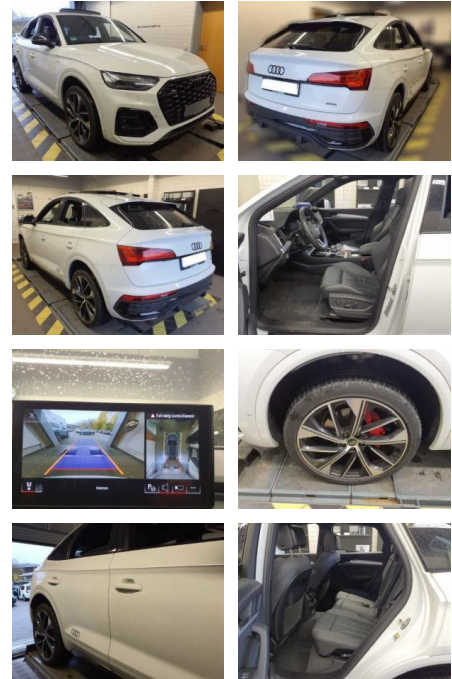

Audi Q5 Sportback 40 TDI S-line +PANO+B&O

AS86-Marn420 **AZ** **1234567890**

Erstzulassung:	Kilometer:	Farbe:	Leistung:	Kraftstoffart:
27.06.2021	35.900	Diverse	150 kW / 204 PS	Diesel

PREIS 47.330 €	FINANZIERUNGSBEISPIEL		* Basisfinanzierung: Anzahlung: 11.833 Euro, Laufzeit: 72 Monate, Nettodarlehen: 35.498 Euro, Gesamtbetrag: 56.904 Euro, Zinssätze: 8.63% Sollz. (gebunden), 8.99% eff. ** Zielratenfinanzierung: Anzahlung: 11.833 Euro, Laufzeit: 72 Monate, Nettodarlehen: 35.498 Euro, Zielrate: 26.032 Euro, Gesamtbetrag: 58.393 Euro, Zinssätze: 8.63% Sollz. (gebunden), 8.99% eff., Vermittlung für: Bank 11 Repräsentatives Beispiel gem. § 17 Abs. 4 PAngV. Diese Finanzierungsangebote sind Beispiele. Gerne ermitteln wir für Sie Ihr individuelles Angebot.
	Laufzeit: 72 Monate	Anzahlung: 25 %	
	Basis-Finanzierung:*	Mtl. Rate:	
	Zielraten-Finanzierung:**	437 €	

Ausstattung

Sicherheit

- Müdigkeitswarnsystem
- Notbremsassistent
- Notrufsystem
- Reifendruckkontrollsystem
- Totwinkel-Assistent
- Spurhalteassistent

Multimedia

- Soundsystem
- USB
- Verkehrszeichenerkennung
- Sprachsteuerung
- Touchscreen

Komfort

- Berganfahrassistent
- Elektrische Heckklappe
- Lederlenkrad
- Lordosenstütze
- Massagesitze

- Keyless Entry

Weiteres

- Schaltwippen
- Diesel
- Start Stop Automatik
- **Sonderausstattung: Ablage- und Gepäckraum-Paket**
- Akustikglas Türscheiben vorn
- Anhängerkupplung Vorbereitung
- Assistenz-Paket Stadt mit Assistenz-Paket Parken
- Assistenz-Paket Tour
- Audi connect (Internetbasierende Dienste)
- Außenspiegel elektr. verstell- heiz- und anklappbar
- mit Ablendautomatik und Bordsteinautomatik
- Dachhimmel Stoff
- schwarz