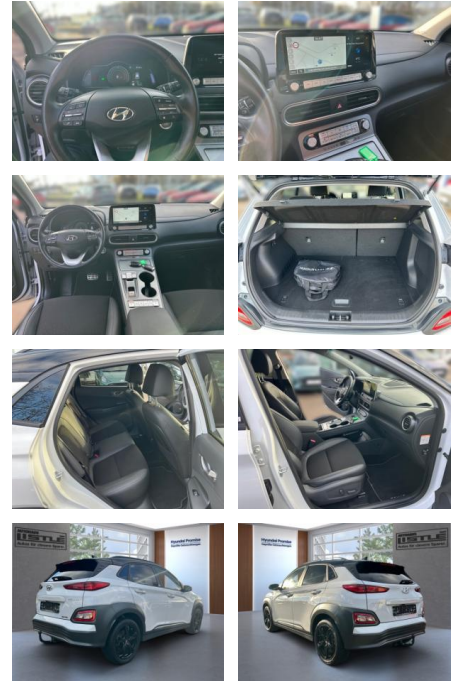

## Hyundai Kona Premium Elektro 2WD HUD Navi

AL33-J004772 Angebotsnr.:

Erstzulassung:	Kilometer:	Farbe:	Leistung:	Kraftstoffart:	Reichweite elektr. (WLTP)
01.06.2020	33.589		150 kW / 204 PS	Elektro	484 km