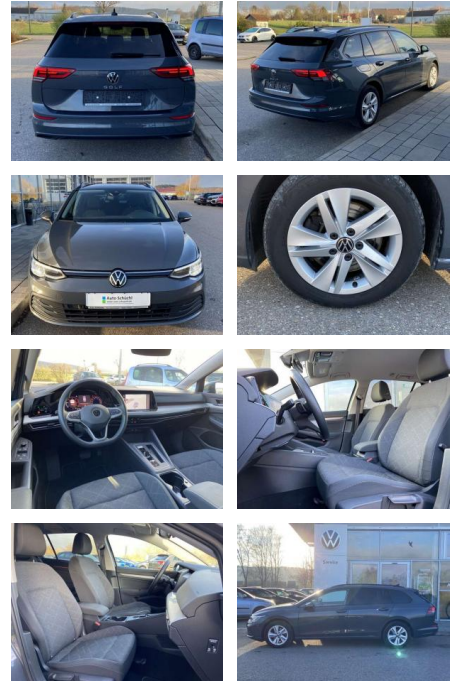

## Volkswagen Golf Variant 2.0 TDI LIFE DSG NAVI+LE...

SS00-502515 **Angebotsnr.:**

Erstzulassung:	Kilometer:	Farbe:	Leistung:	Kraftstoffart:
01.09.2021	52.364		85 kW / 116 PS	Benzin

PREIS	FINANZIERUNGSBEISPIEL	
<b>22.810 €</b>	Laufzeit: 72 Monate      Anzahlung: 25 %	* Basisfinanzierung: Anzahlung: 5.703 Euro, Laufzeit: 72 Monate, Nettodarlehen: 17.108 Euro, Gesamtbetrag: 27.424 Euro, Zinssätze: 8.63% Sollz. (gebunden), 8.99% eff.
	Basis-Finanzierung:**      Mtl. Rate:	** Zielratenfinanzierung: Anzahlung: 5.703 Euro, Laufzeit: 72 Monate, Nettodarlehen: 17.108 Euro, Zielrate: 12.546 Euro, Gesamtbetrag: 28.142 Euro, Zinssätze: 8.63% Sollz. (gebunden), 8.99% eff.,
	Zielraten-Finanzierung:** <b>211 €</b>	Vermittlung für: Bank 11 Repräsentatives Beispiel gem. § 17 Abs. 4 PAngV. Diese Finanzierungsangebote sind Beispiele. Gerne ermitteln wir für Sie Ihr individuelles Angebot.

## Ausstattung