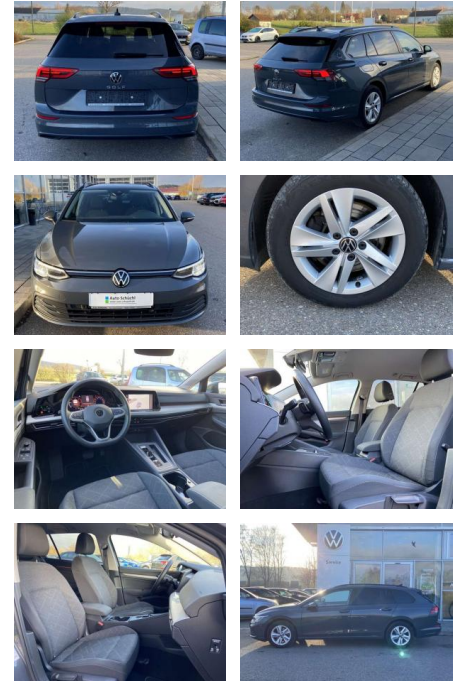

## Volkswagen Golf Variant 2.0 TDI LIFE DSG NAVI+LE...

SS00-502515AAngebotsnr.:

Erstzulassung:	Kilometer:	Farbe:	Leistung:	Kraftstoffart:
01.09.2021	52.364		85 kW / 116 PS	Benzin

**PREIS**  
**24.150 €**