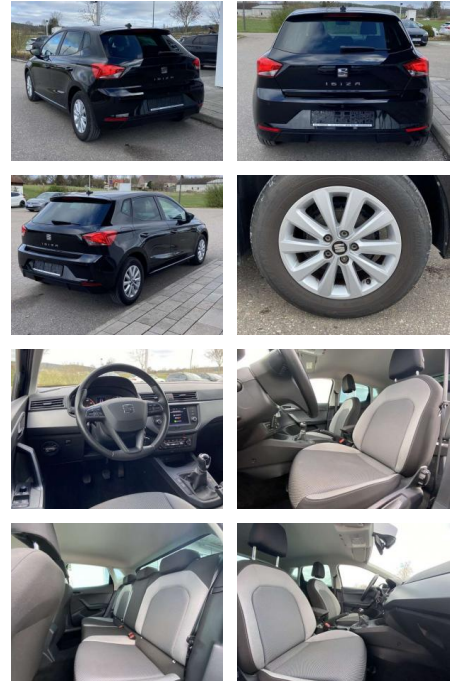

## Seat Ibiza 1.0 TSI Style CLIMATRONIC

SS00-132170 **Angebotsnr.:**

Erstzulassung:	Kilometer:	Farbe:	Leistung:	Kraftstoffart:
01.05.2021	26.279		70 kW / 95 PS	Benzin

PREIS	FINANZIERUNGSBEISPIEL	
<b>16.530 €</b>	Laufzeit: 72 Monate      Anzahlung: 25 %	* Basisfinanzierung: Anzahlung: 4.133 Euro, Laufzeit: 72 Monate, Nettodarlehen: 12.398 Euro, Gesamtbetrag: 19.874 Euro, Zinssätze: 8.63% Sollz. (gebunden), 8.99% eff.
	Basis-Finanzierung:**      Mtl. Rate:	** Zielratenfinanzierung: Anzahlung: 4.133 Euro, Laufzeit: 72 Monate, Nettodarlehen: 12.398 Euro, Zielrate: 9.092 Euro, Gesamtbetrag: 20.394 Euro, Zinssätze: 8.63% Sollz. (gebunden), 8.99% eff.,
	Zielraten-Finanzierung:** <b>153 €</b>	Vermittlung für: Bank 11 Repräsentatives Beispiel gem. § 17 Abs. 4 PAngV. Diese Finanzierungsangebote sind Beispiele. Gerne ermitteln wir für Sie Ihr individuelles Angebot.

## Ausstattung

### Interieur

- Sitzheizung vorne Innenspiegel automatisch abblendbar Climatronic Mittelarmlehne vorne Vordersitze höhenverstellbar Kindersitzverankerung für Kindersitzsystem ISOFIX 2 Leseleuchten vorne Schublade unter den Vordersitzen Rücksitzbanklehne geteilt umlegbar Leder multifunktionslenkrad