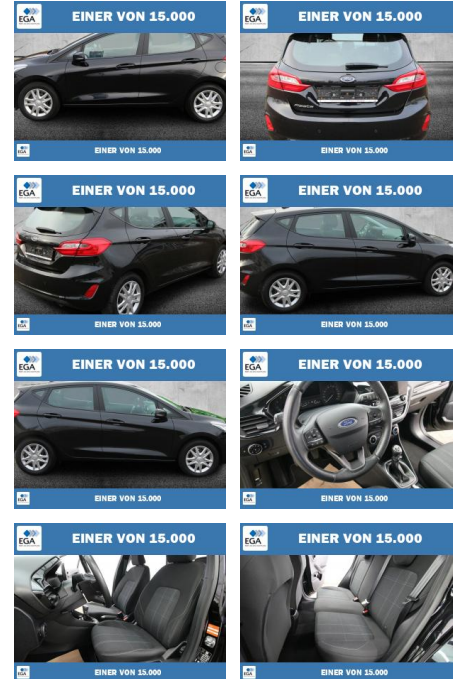

Ford Fiesta Cool & Connect LED+WINTER-PAKET

PW01-28651-12 **Angebotsnr.:**

Erstzulassung:	Kilometer:	Farbe:	Leistung:	Kraftstoffart:
01.09.2020	48.719	Schwarz	55 kW / 75 PS	Benzin

PREIS	FINANZIERUNGSBEISPIEL	
13.040 €	Laufzeit: 72 Monate Anzahlung: 25 % Basis-Finanzierung:* Mtl. Rate: Zielraten-Finanzierung:** 120 €	* Basisfinanzierung: Anzahlung: 3.260 Euro, Laufzeit: 72 Monate, Nettodarlehen: 9.780 Euro, Gesamtbetrag: 15.678 Euro, Zinssätze: 8.63% Sollz. (gebunden), 8.99% eff. ** Zielratenfinanzierung: Anzahlung: 3.260 Euro, Laufzeit: 72 Monate, Nettodarlehen: 9.780 Euro, Zielrate: 7.172 Euro, Gesamtbetrag: 16.088 Euro, Zinssätze: 8.63% Sollz. (gebunden), 8.99% eff., Vermittlung für: Bank 11 Repräsentatives Beispiel gem. § 17 Abs. 4 PAngV. Diese Finanzierungsangebote sind Beispiele. Gerne ermitteln wir für Sie Ihr individuelles Angebot.