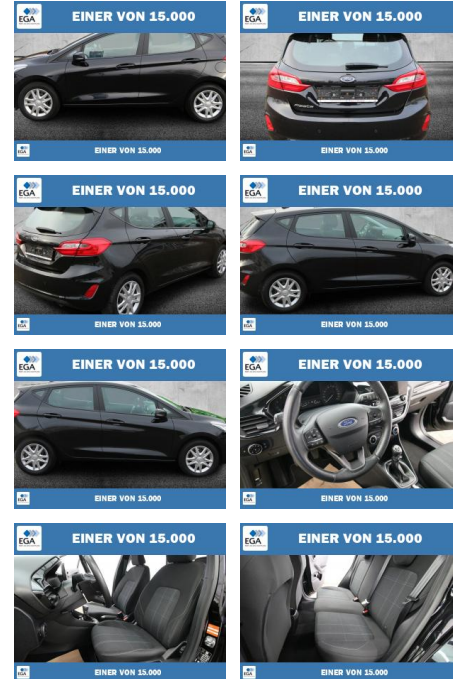

## Ford Fiesta Cool & Connect LED+WINTER-PAKET

PW01-28711-1 **Angebotsnr.:**

Erstzulassung:	Kilometer:	Farbe:	Leistung:	Kraftstoffart:
01.09.2020	60.587	Schwarz	55 kW / 75 PS	Benzin

<b>PREIS</b> <b>13.040 €</b>	<b>FINANZIERUNGSBEISPIEL</b>	
	Laufzeit: 72 Monate	Anzahlung: 25 %
	Basis-Finanzierung:**	Mtl. Rate:
	Zielraten-Finanzierung:**	<b>120 €</b>