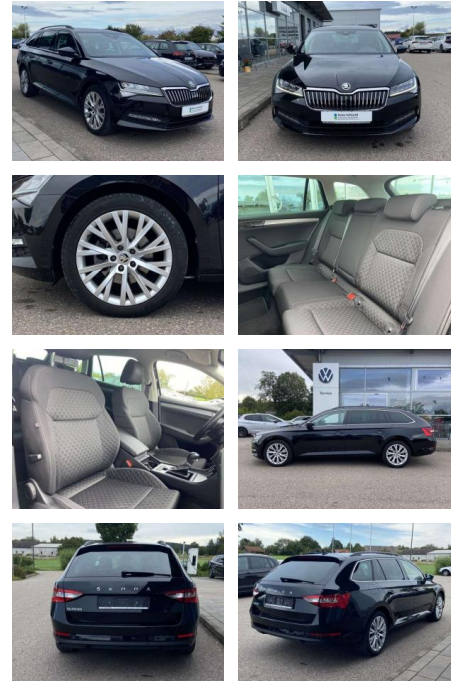

Skoda Superb Combi 2.0 TDI DSG Ambition AHK

SS00-064176AAngebotsnr.:

Erstzulassung:	Kilometer:	Farbe:	Leistung:	Kraftstoffart:
01.04.2021	40.623		147 kW / 200 PS	Benzin

PREIS	FINANZIERUNGSBEISPIEL	
30.740 €	Laufzeit: 72 Monate	Anzahlung: 25 %
	Basis-Finanzierung:*	Mtl. Rate:
	Zielraten-Finanzierung:**	284 €

Ausstattung

Interieur

- Multifunktions-Lederlenkrad mit Schaltwippen Mittelarmlehne vorne Lendenwirbelstützen vorne Climatronic Kindersicherung elektrisch betätigt Vordersitze höhenverstellbar Kindersitzverankerung für Kindersitzsystem ISOFIX Rücksitzbanklehne geteilt umlegbar mit Mittelarmlehne Netztrennwand Make-Up Spiegel
- beleuchtet Komfortsitze vorne Fußraumbeleuchtung

- 2x hinten Farbe: Deep Black Perleffekt -Fr. 08:00-18:00 Uhr
- Samstags bis 16:00 Uhr geöffnet. Gerne beraten wir Sie über günstige Finanzierungsmodelle und nehmen Ihr derzeitiges Fahrzeug in Zahlung. www.auto-schuechl.de/finanzierung Irrtümer
- Änderungen oder Zwischenverkauf vorbehalten. www.auto-schuechl.de