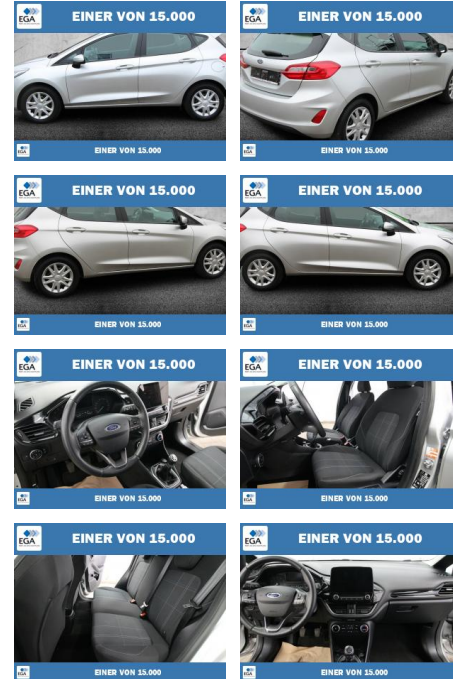

## Ford Fiesta Cool & Connect LED+WINTER-PAKET

PW01-29175-000 Angebotsnr.:

Erstzulassung:	Kilometer:	Farbe:	Leistung:	Kraftstoffart:
01.11.2020	56.757	Silber	55 kW / 75 PS	Benzin

PREIS	FINANZIERUNGSBEISPIEL	
<b>13.040 €</b>	Laufzeit: 72 Monate	Anzahlung: 25 %
	Basis-Finanzierung:**	Mtl. Rate:
	Zielraten-Finanzierung:**	<b>120 €</b>