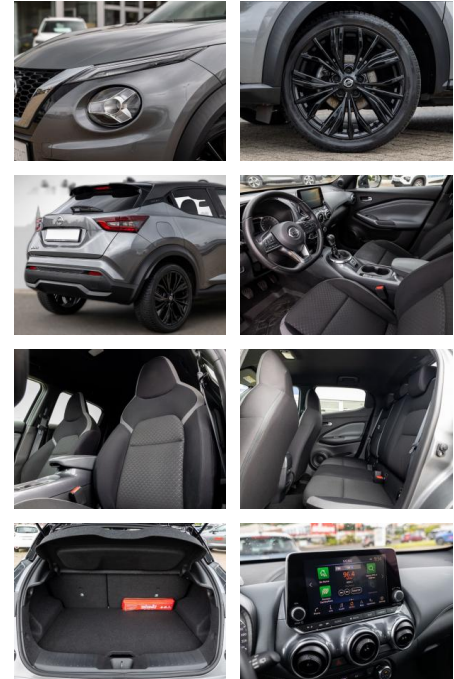

Nissan Juke Enigma Voll-LED Klimaautomatik

RS04-15884 **Angebotsnr.:**

Erstzulassung:	Kilometer:	Farbe:	Leistung:	Kraftstoffart:
26.02.2021	60.872	Diverse	84 kW / 114 PS	Benzin

PREIS	FINANZIERUNGSBEISPIEL		* Basisfinanzierung: Anzahlung: 4.560 Euro, Laufzeit: 72 Monate, Nettodarlehen: 13.680 Euro, Gesamtbetrag: 21.929 Euro, Zinssätze: 8.63% Sollz. (gebunden), 8.99% eff. ** Zielratenfinanzierung: Anzahlung: 4.560 Euro, Laufzeit: 72 Monate, Nettodarlehen: 13.680 Euro, Zielrate: 10.032 Euro, Gesamtbetrag: 22.503 Euro, Zinssätze: 8.63% Sollz. (gebunden), 8.99% eff., Vermittlung für: Bank 11 Repräsentatives Beispiel gem. § 17 Abs. 4 PAngV. Diese Finanzierungsangebote sind Beispiele. Gerne ermitteln wir für Sie Ihr individuelles Angebot.
	18.240 €	Laufzeit: 72 Monate	
	Basis-Finanzierung:**	Mtl. Rate:	
	Zielraten-Finanzierung:**	168 €	

Ausstattung

Sicherheit

- Reifendruckkontrollsystem

Weiteres

• Weitere Ausstattungen:

- ***Getriebe**
- Schaltgetriebe
- ***Technik**
- Bordcomputer
- ***Assistenten**
- Regensensor
- Fernlichtassistent
- Lichtsensor
- ***Komfort**
- Klimaautomatik
- Servolenkung
- Zentralverriegelung
- Elektrischer Fensterheber
- Elektrische Aussenspiegel
- Tempomat
- Multifunktionslenkrad

- Keyless Go Startfunktion
- Innenraumfilter
- Lenksäule einstellbar
- Geschwindigkeitsbegrenzungsanlage
- Funkfernbedienung
- ***Sicht**
- LED-Hauptscheinwerfer
- LED-Tagfahrlicht
- Rückfahrkamera
- ***Sicherheit**
- ABS
- Airbag
- Seitenairbags
- ESP
- Reifendruckkontrolle
- ***Entertainment**
- Navigationssystem
- Bluetooth
- ***Umwelt**
- Abgasnorm Euro 6
- Grüne Umweltplakette