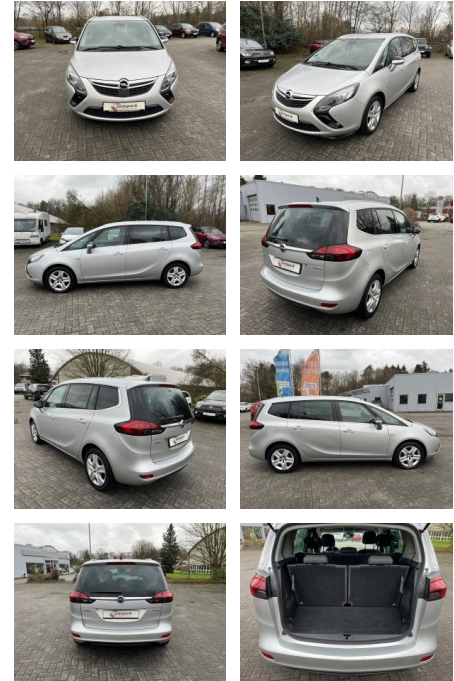

Opel Zafira Tourer 1.4T Edition

AH86-MB2412-~~Angebot~~ **ANZEIGEN**..

Erstzulassung:	Kilometer:	Farbe:	Leistung:	Kraftstoffart:
06.06.2016	92.100	Silber	103 kW / 140 PS	Benzin

PREIS
13.350 €

FINANZIERUNGSBEISPIEL
Laufzeit: 72 Monate Anzahlung: 25 %
Basis-Finanzierung:* Mtl. Rate:
Zielraten-Finanzierung:** **123 €**