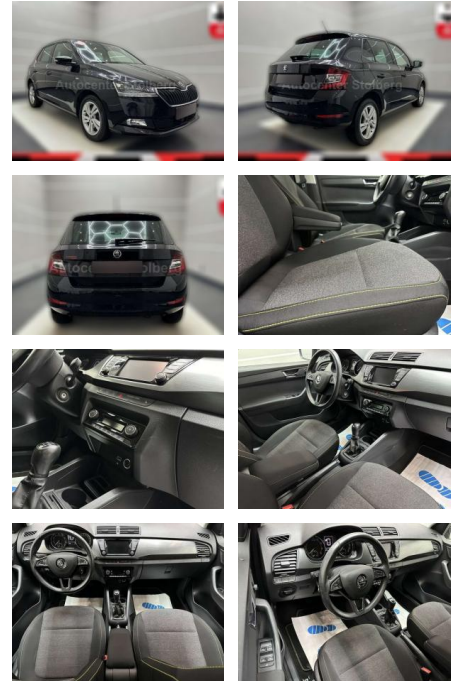

Skoda Fabia Soleil "WENIG

AC15-39

Angebotsnr.:

Erstzulassung:	Kilometer:	Farbe:	Leistung:	Kraftstoffart:
01.05.2019	44.000	Schwarz	81 kW / 110 PS	Benzin

PREIS
15.090 €

FINANZIERUNGSBEISPIEL

Laufzeit: 72 Monate Anzahlung: 25 %
 Basis-Finanzierung:* Mtl. Rate:
 Zielraten-Finanzierung:** **1.39 €**