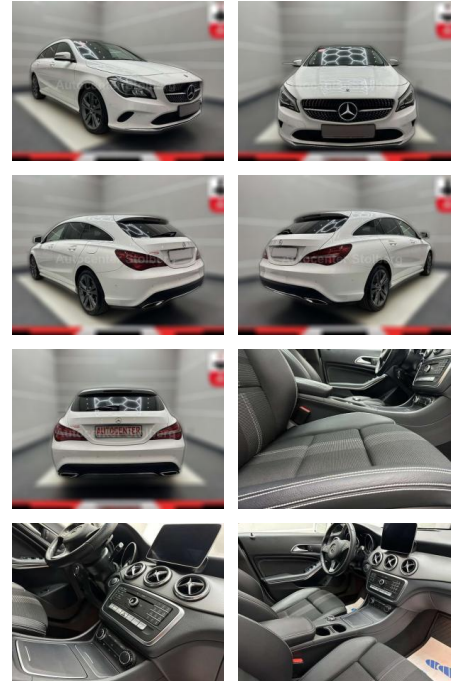

Mercedes-Benz CLA 200 CLA 200 "NAVI-CAM-PANO

AC15-11

Angebotsnr.:

Erstzulassung:	Kilometer:	Farbe:	Leistung:	Kraftstoffart:
01.04.2019	49.000	Weiß	115 kW / 156 PS	Benzin

PREIS	FINANZIERUNGSBEISPIEL	
26.020 €	Laufzeit: 72 Monate	Anzahlung: 25 %
	Basis-Finanzierung:**	Mtl. Rate:
	Zielraten-Finanzierung:**	240 €

- 5x18 (5-Doppelspeichen) Panorama-Schiebedach Reifen-Reparaturset (Tirefit) Rückfahrkamera Scheibenwaschanlage beheizt Scheinwerfer LED High Performance Seitenscheiben hinten und Heckscheibe abgedunkelt Sitzbelegungserkennung für Airbag Beifahrerseite Spiegel-Paket Außenspiegel elektr. anklappbar Innenspiegel und Außenspiegel links mit Ablendautomatik TFT-Farbdisplay (8 Zoll) Serienausstattung: Adaptives Bremslicht Airbag Fahrer-/Beifahrerseite Aktive Motorhaube Anti-Blockier-System (ABS) Antriebs-Schlupfregelung (ASR) Armauflage vorn mit Fach Außenspiegel elektr. verstell- und heizbar
- beide Außenspiegel Wagenfarbe Außentemperaturanzeige Beckenairbag vorn (Pelvisbag) Blinkleuchte in Außenspiegel integriert Bremsassistent