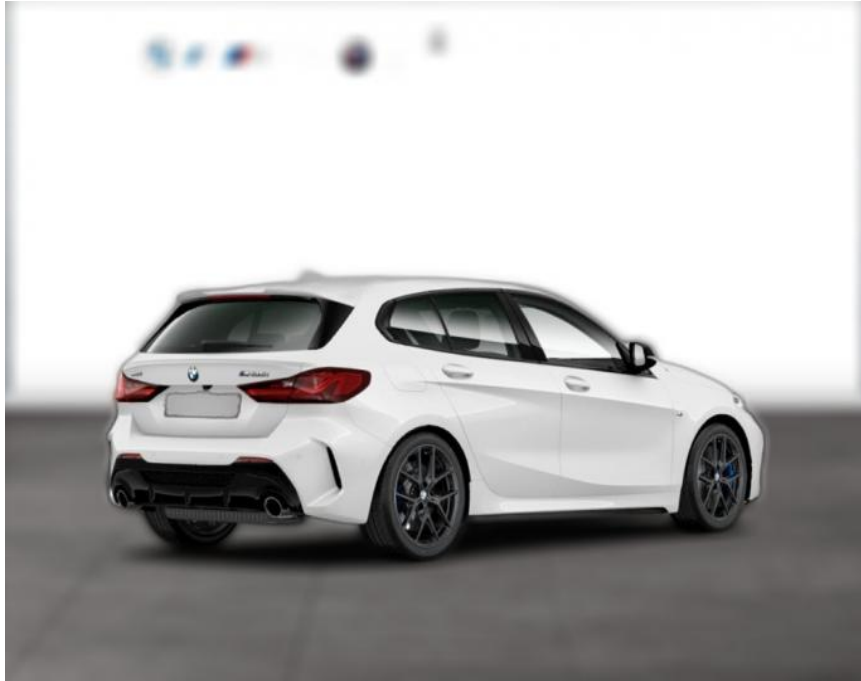

**BMW M135i xDrive M PERFORMANCE PAKET LC**

WG04-232440 Angebotsnr.:

Erstzulassung:	Kilometer:	Farbe:	Leistung:	Kraftstoffart:
01.11.2021	40.200	Weiß	225 kW / 306 PS	Benzin

PREIS	FINANZIERUNGSBEISPIEL	
<b>35.910 €</b>	Laufzeit: 72 Monate      Anzahlung: 25 % Basis-Finanzierung:*      Mtl. Rate: Zielraten-Finanzierung:** <b>331 €</b>	* Basisfinanzierung: Anzahlung: 8.978 Euro, Laufzeit: 72 Monate, Nettodarlehen: 26.933 Euro, Gesamtbetrag: 43.174 Euro, Zinssätze: 8.63% Sollz. (gebunden), 8.99% eff. ** Zielratenfinanzierung: Anzahlung: 8.978 Euro, Laufzeit: 72 Monate, Nettodarlehen: 26.933 Euro, Zielrate: 19.751 Euro, Gesamtbetrag: 44.304 Euro, Zinssätze: 8.63% Sollz. (gebunden), 8.99% eff., Vermittlung für: Bank 11 Repräsentatives Beispiel gem. § 17 Abs. 4 PAngV. Diese Finanzierungsangebote sind Beispiele. Gerne ermitteln wir für Sie Ihr individuelles Angebot.

**Multimedia**

- Radio
- Navigation mit Bildschirm
- MP3 Anschluss
- Bluetooth

**Komfort**

- Zentralverriegelung

- Bordcomputer

**Interieur**

- Multifunktionslenkrad
- Sportsitze
- el. Fensterheber
- Sitzheizung