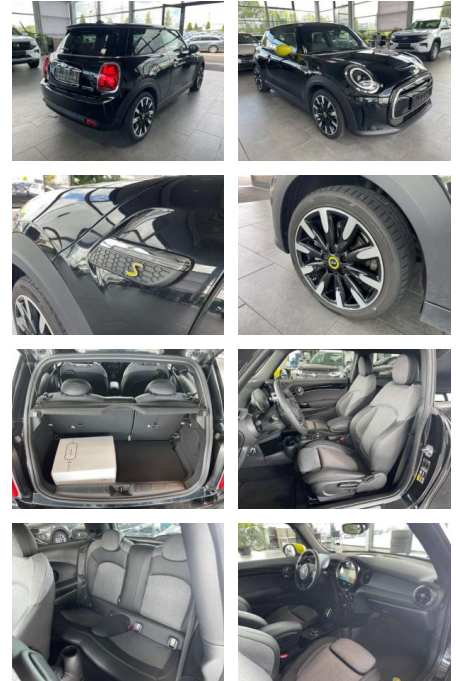

## MINI Cooper SE Electric Trim Navi LederPDC

AR35-3130 **Angebotsnr.:**

Erstzulassung:	Kilometer:	Farbe:	Leistung:	Kraftstoffart:
01.05.2023	9.000	Schwarz	135 kW / 184 PS	Benzin

**PREIS**  
**26.720 €**

## Ausstattung