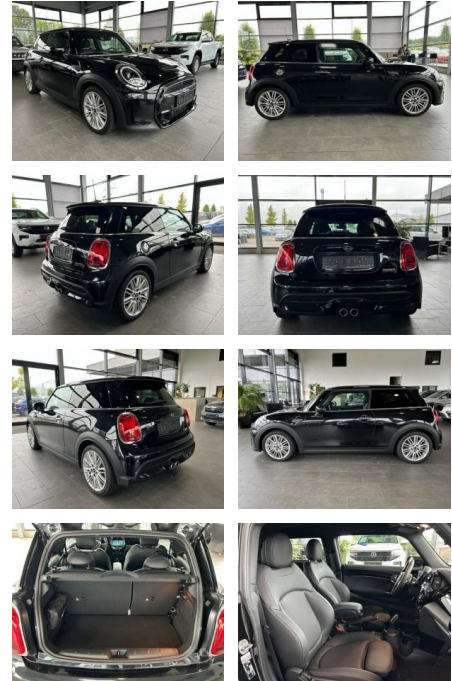

MINI Cooper S Classic Trim LED SitzHZG Leder

AR35-2840 **Angebotsnr.:**

Erstzulassung:	Kilometer:	Farbe:	Leistung:	Kraftstoffart:	Verbr. komb.	CO2-Emission	CO2-Klasse (WLTP)
01.12.2023	4.999	Schwarz	131 kW / 178 PS	Benzin	6,3 l/100km	144 g/km	E

Komfort

- Servolenkung
- Zentralverriegelung
- Elektrischer Fensterheber
- Lederausstattung
- Sitzheizung
- Elektrische Aussenspiegel
- Tempomat
- Park Distance Control
- Multifunktionslenkrad
- Innenspiegel autom. abblendbar
- Mittelarmlehne
- Innenraumfilter
- Lenksäule einstellbar
- Ambiente Beleuchtung
- Lederlenkrad
- Geschwindigkeitsbegrenzungsanlage
- Klimaautomatik-2-Zonen
- Funkfernbedienung Sicht: LED-Hauptscheinwerfer
- LED-Tagfahrlicht